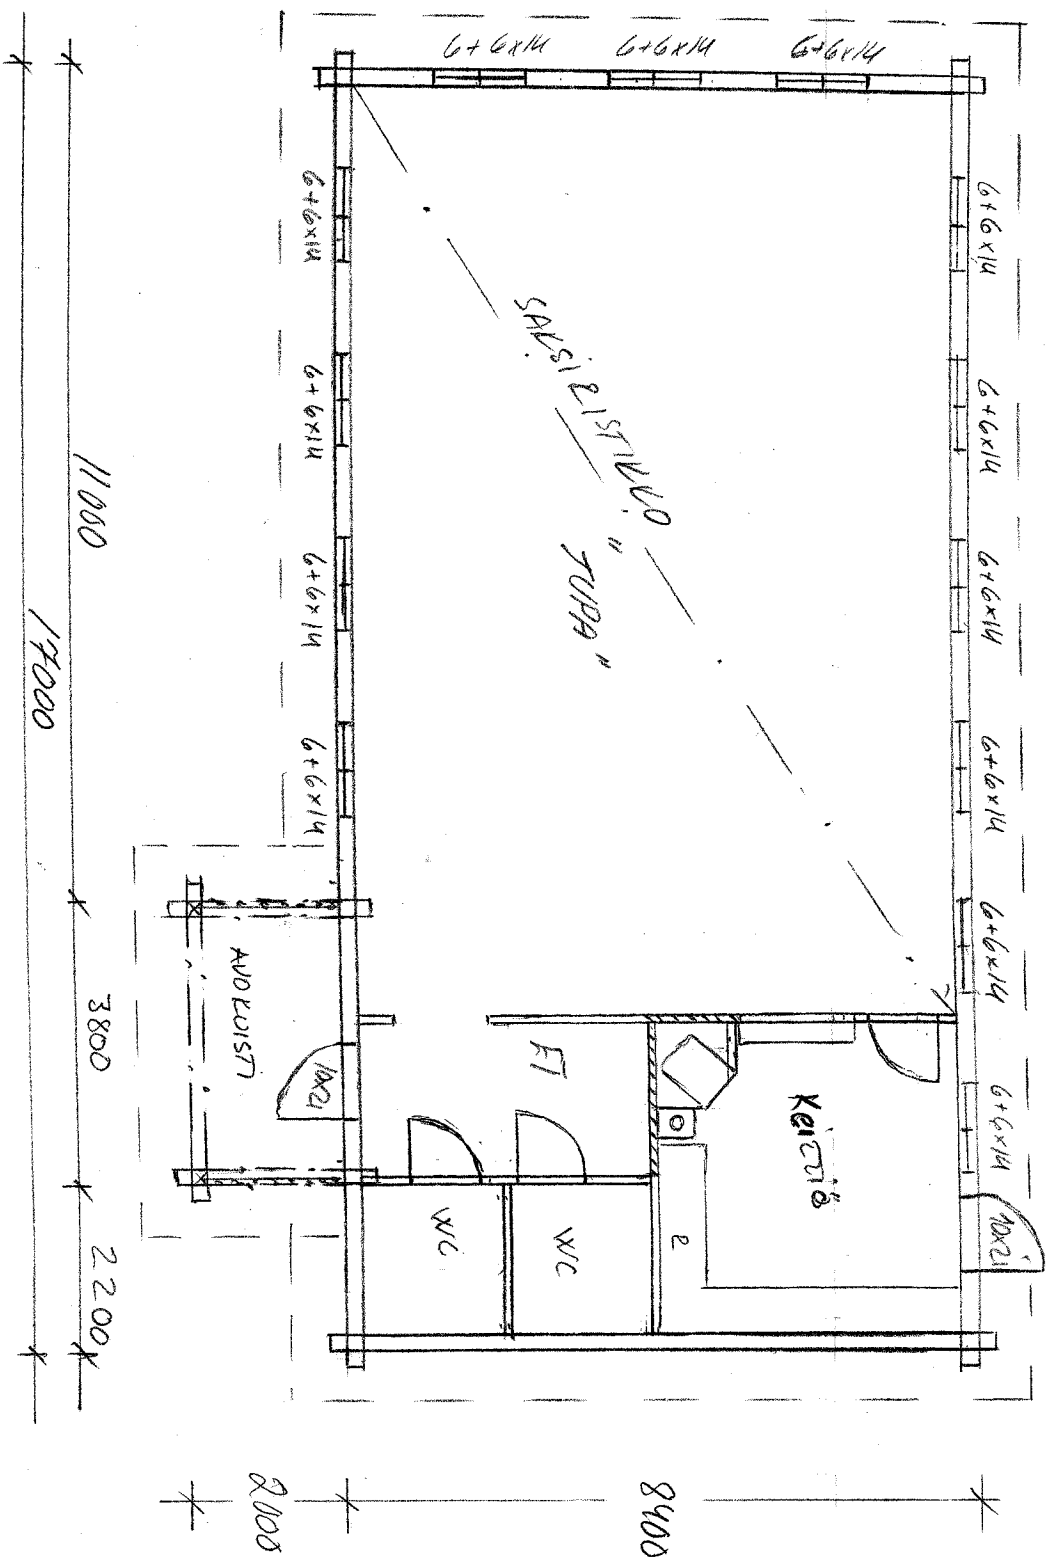

THE LODGE KUALA TERANG

TUENON KULAJALO

2

US 1 · HIRSI

AP · LATIMATERIAALI

- TERÄSBETONILAATIA n. 90mm
- EIISTE ESIM. STYROX
- RÖÖTMAIDAN SORA